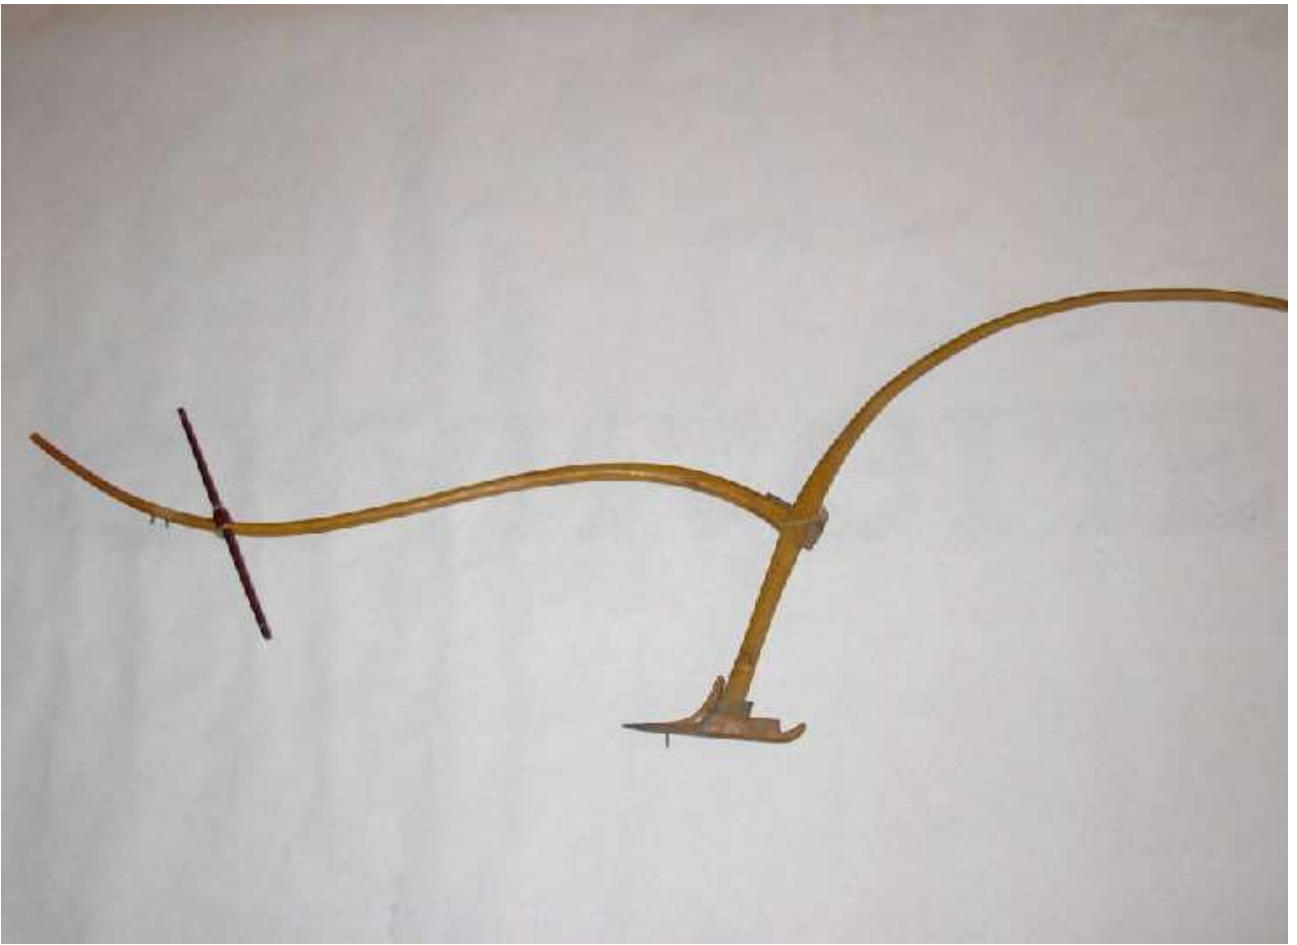

ARATRO IN MINIATURA

Numero catalogo: LO550-00175

Provenienza: Thailandia

Categoria: attività agro-silvo-pastorali

Categoria generale: modellini strumenti agricoli

Materiale: legno,

Misure: larghezza cm 22; lunghezza cm 91; altezza cm 37

Funzione

Modellino fedele all'originale

Descrizione

Elegante modellino, n. inv. al museo Pigorini 83388, proveniente dalla Thailandia

Collocazione: sala L'Agricoltura italiana sintesi delle agricolture del mondo

Datazione:

Tipologia: coltivazione

Categoria specifica: aratro asia orientale